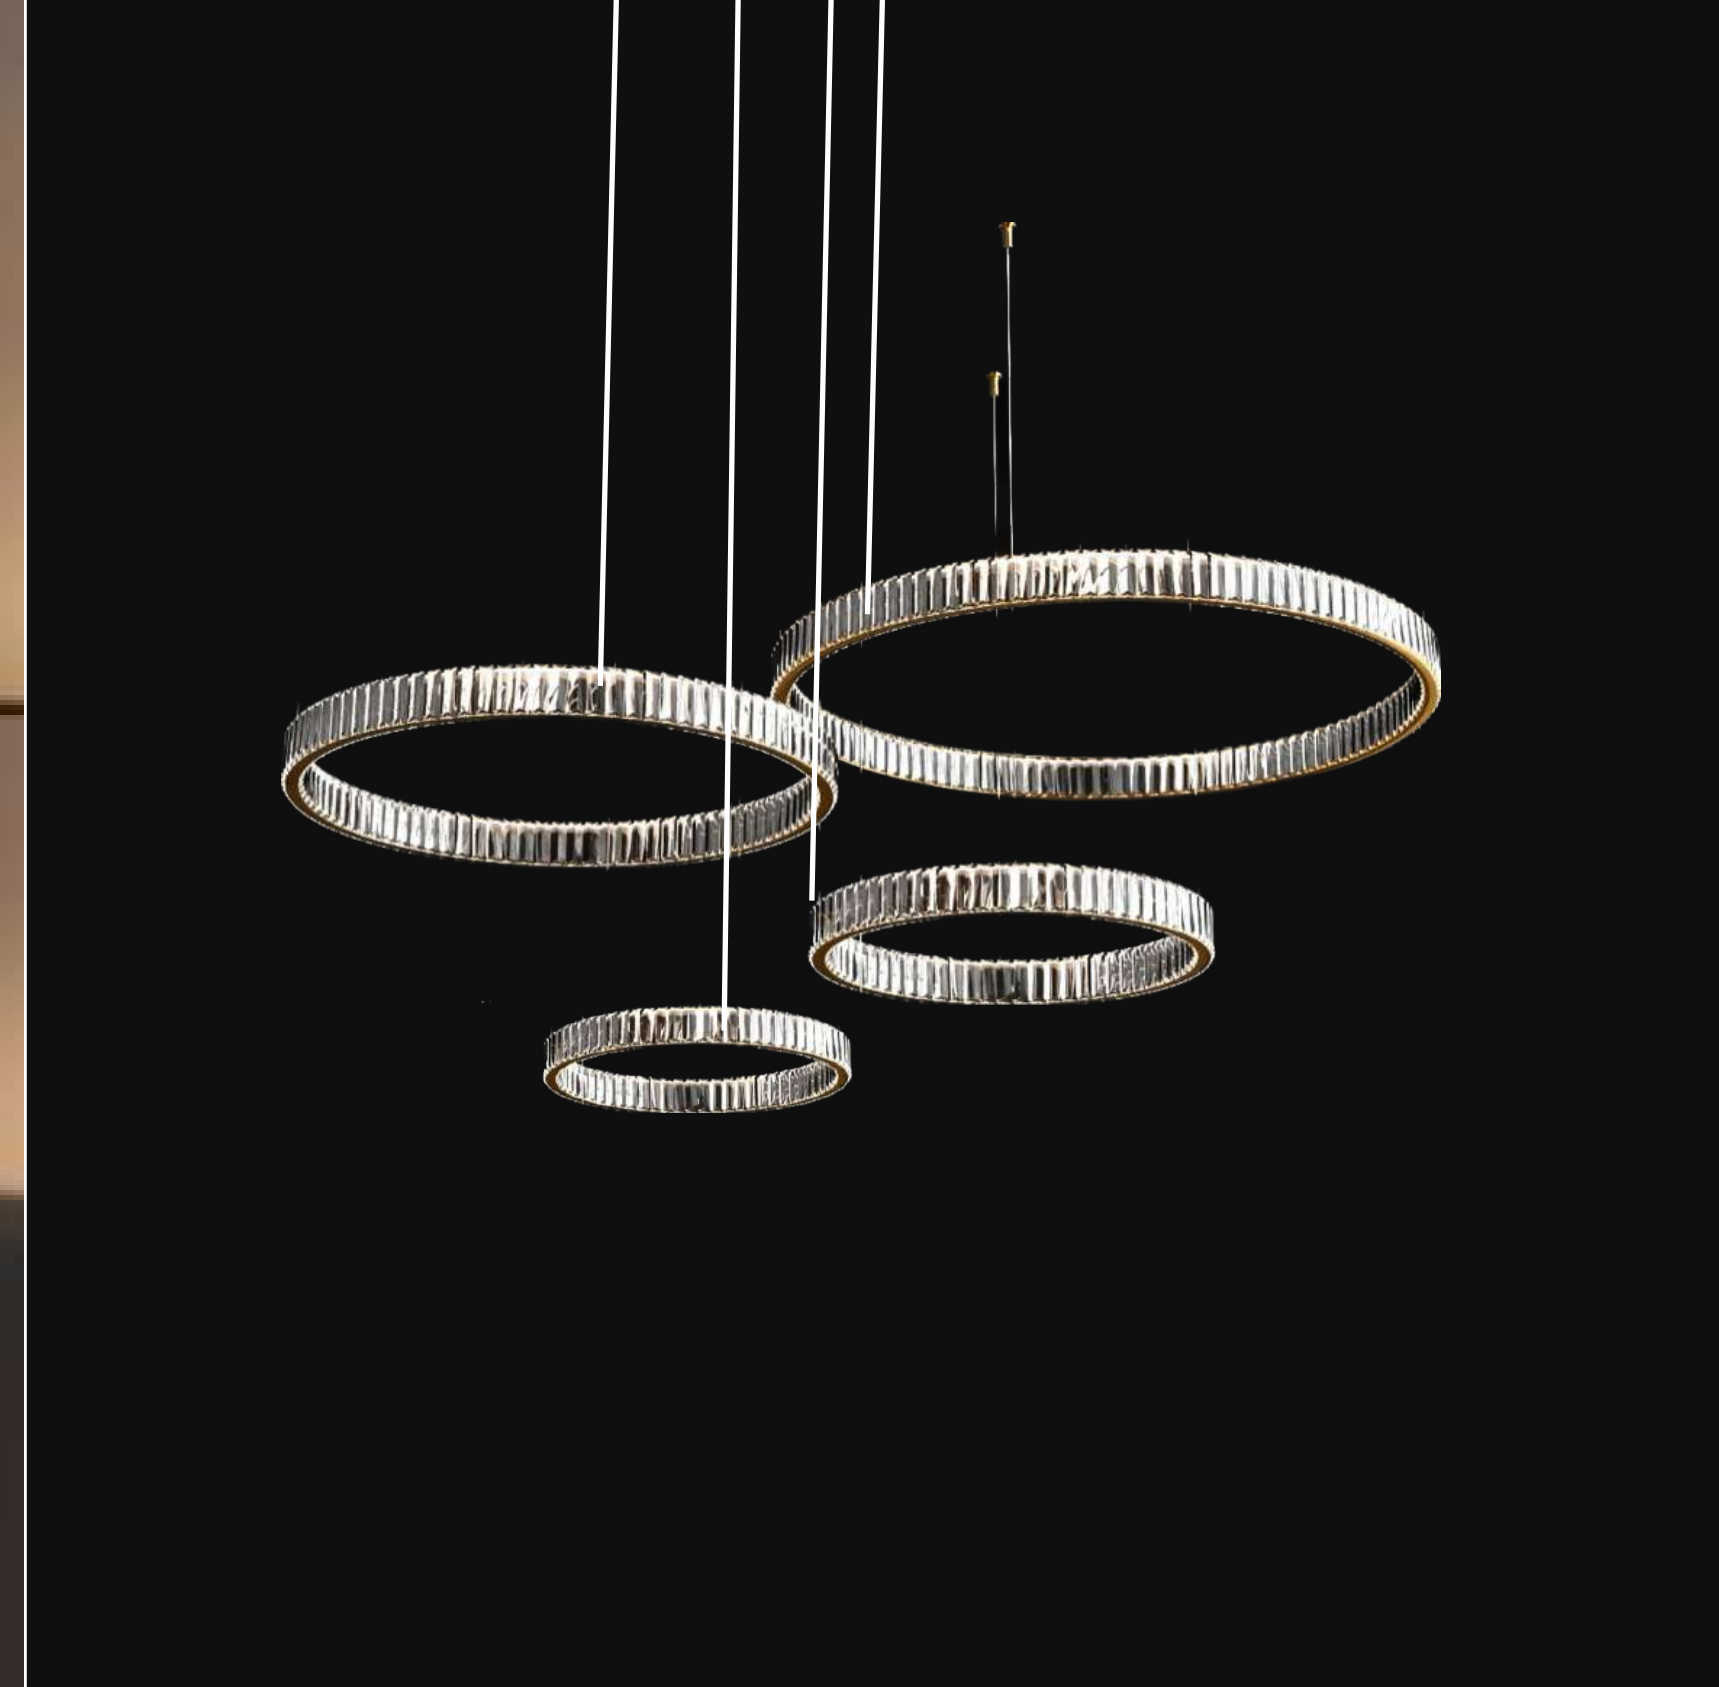

HOLDER TYPE : LED
SIZE : D400,600,800,1000
CODE : 22618/4,6,8,10
MATERIAL :METAL+ CRYSTAL
FINISH : GOLD
PRICE: 12000;14000;19800;24500/-