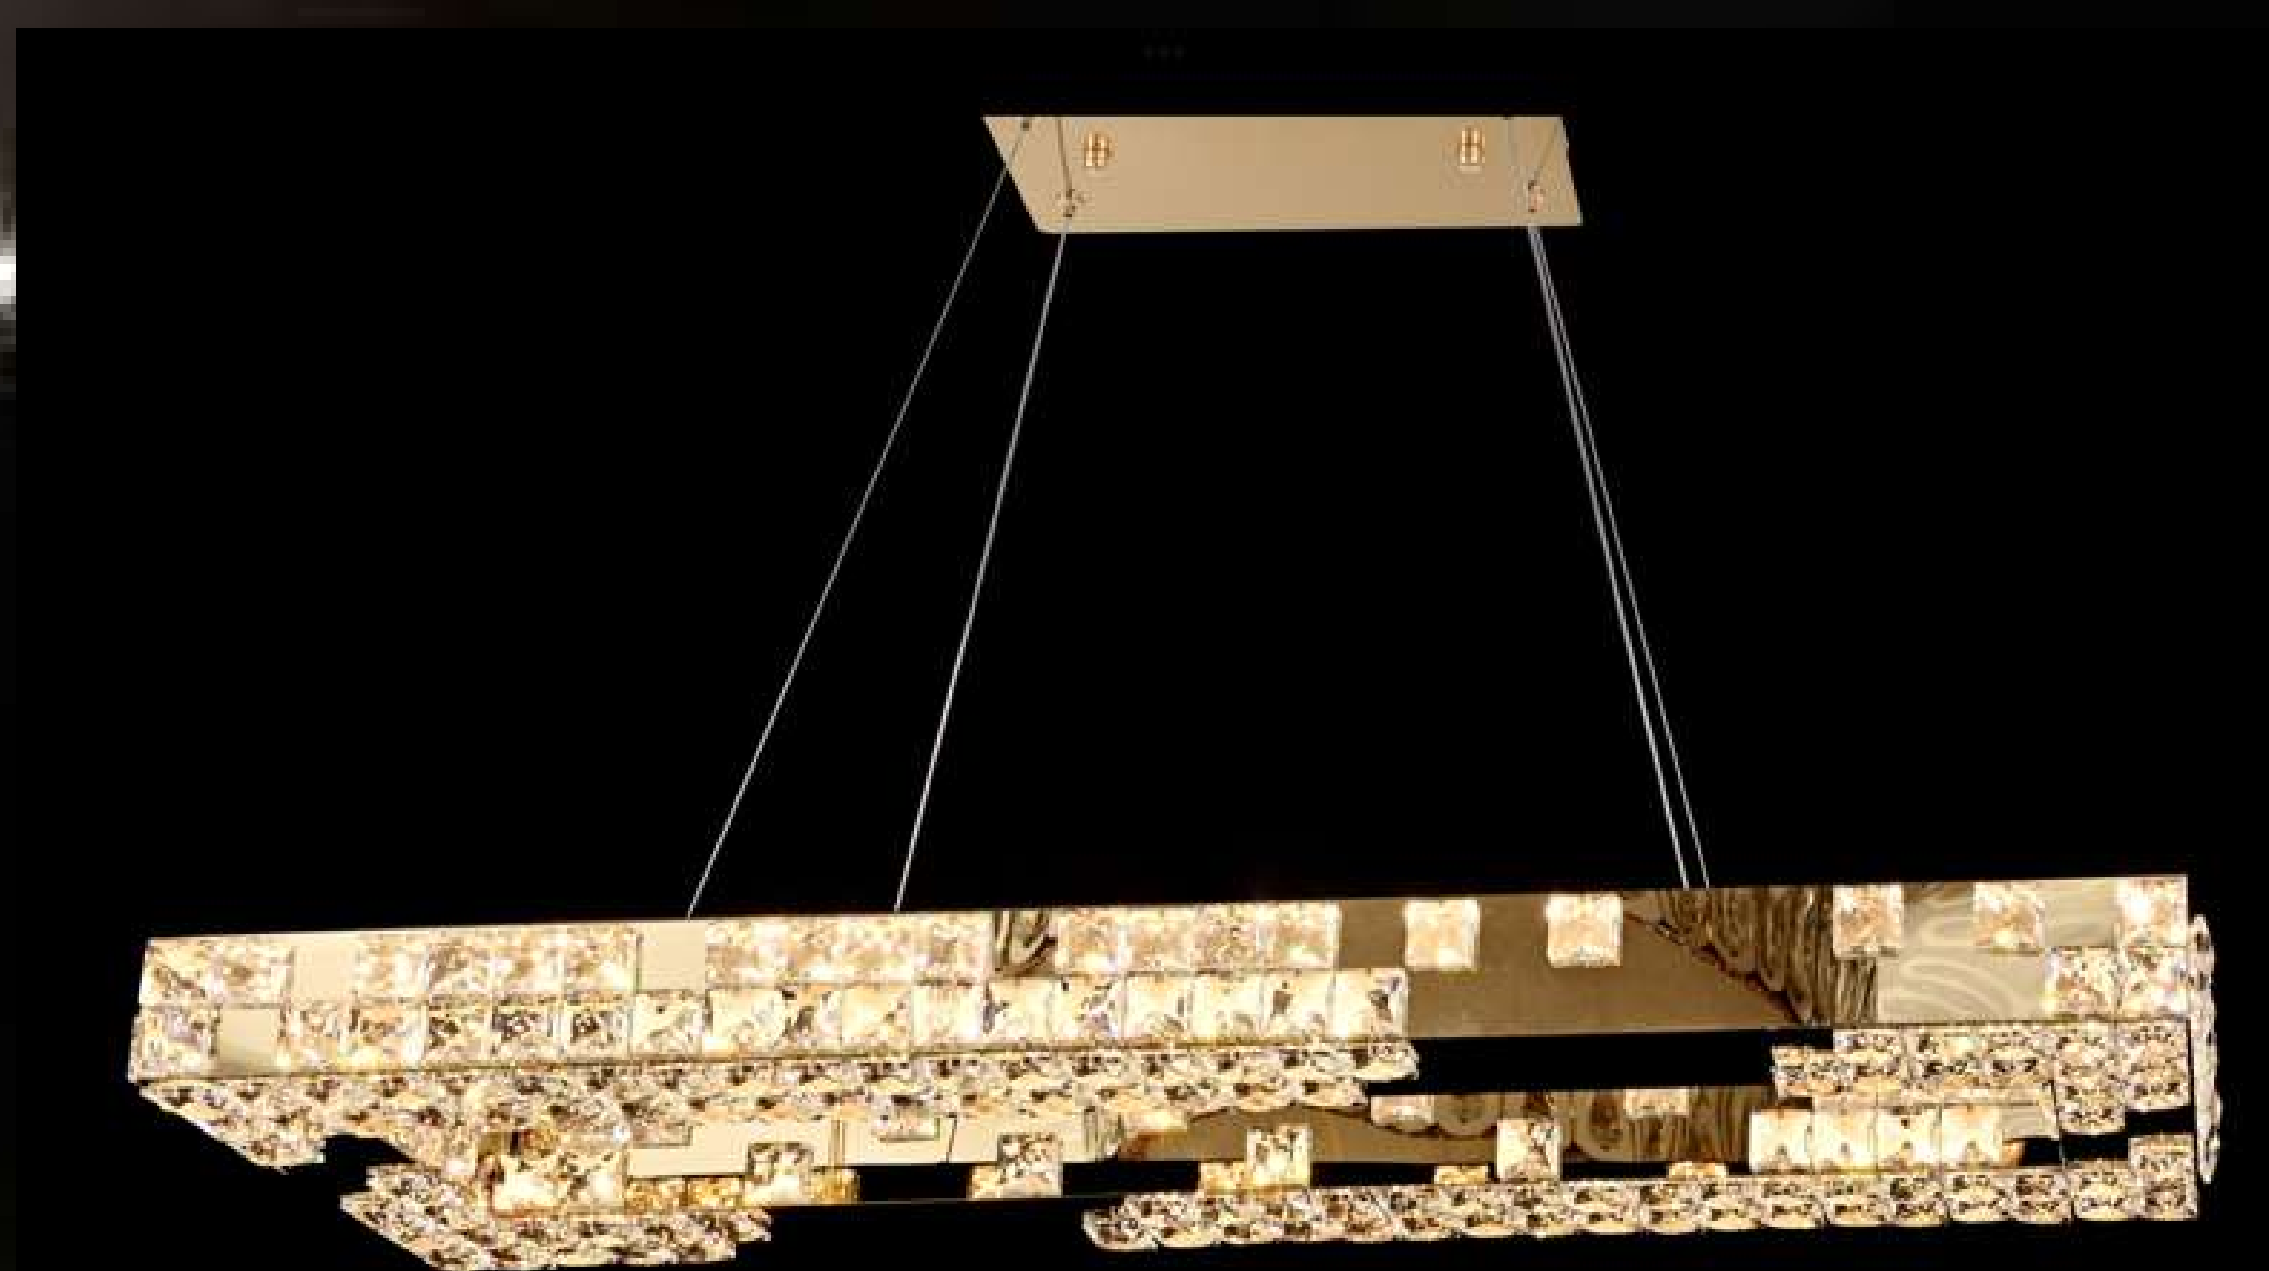

**K9 CRYSTAL**

HOLDER TYPE : G9(15)  
SIZE : L1500 W750 H700(1200)  
CODE : 6003/1500  
MATERIAL : METAL +CRYSTAL (K9)  
FINISH : RUSTIC GOLD  
PRICE: 94500/-

**K9 CRYSTAL**

HOLDER TYPE : G9(15)  
SIZE : L1200 W500 H500(1200)  
CODE : 456  
MATERIAL : METAL +GLASS  
FINISH : RUSTIC GOLD + MILD FROST  
PRICE: 62300/-