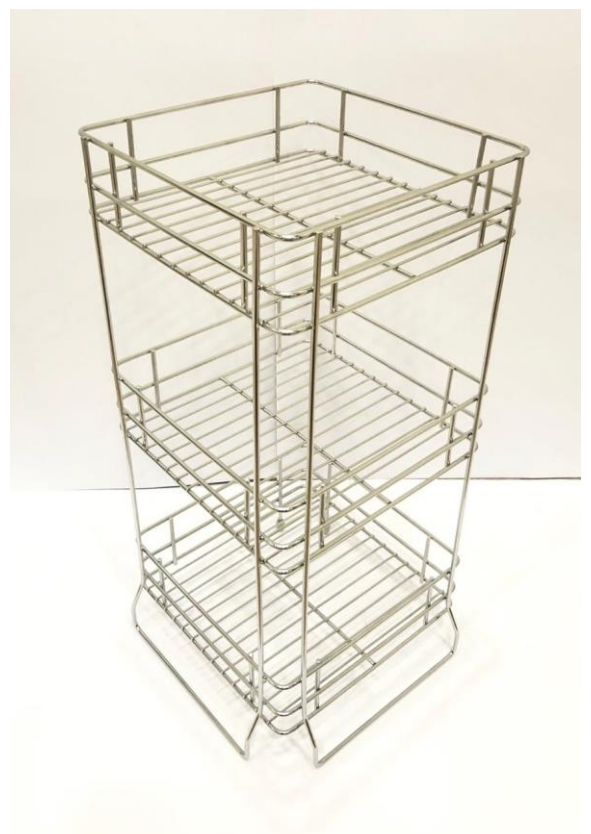

25.	New Fruit Trolley 3 Step (Delsi Model)		3.0 kgs
-----	--	--	---------

CORNER STANDS

26.	Triangle Corner 2 Step	9x9"	1.1 kgs
27.	Triangle Corner 3 Step	9x9"	1.6 kgs
28.	Triangle Corner 2 Step	12x12"	1.5 kgs
29.	Triangle Corner 3 Step	12x12"	2.25 kgs

30.	L-Corner 1 Step (Small)	5.5x13"	0.95 kgs
31.	L-Corner 2 Step (Small)	10x13"	1.85 kgs
32.	L-Corner 3 Step (Small)	10x13"	2.8 kgs

33.	L-Corner 1 Step (Big)	7x15"	1.15 kgs
34.	L-Corner 2 Step (Big)	7x15"	2.25 kgs
35.	L-Corner 3 Step (Big)	7x15"	3.45 kgs

36.	Square Corner 2 Step	9x9"	1.6 kgs
37.	Square Corner 3 Step	9x9"	2.4 kgs
38.	Square Corner 2 Step	11x11"	2 kgs
39.	Square Corner 3 Step	11x11"	3 kgs

40.	2 Step Pipe Mini Rack	2.3 kgs
41.	3 Step Pipe Mini Rack	3.1 kgs